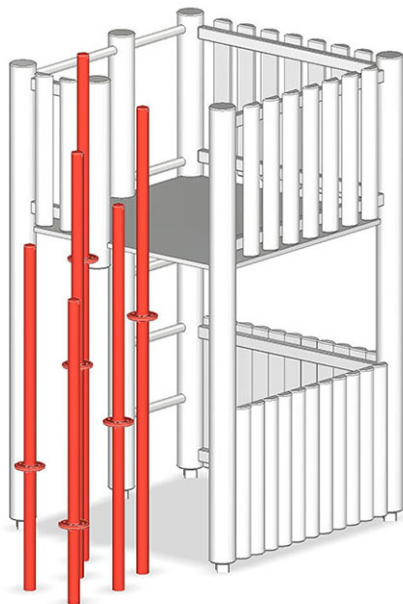

Palo forestale

Serie di prodotti Rundholz

Articolo A-01-040-40

Palo forestale per piattaforma di altezza 150 cm, zincato a caldo, con piastra in polietilene, colore nero.

CHF 1'800.-

(IVA e consegna escluse)

Altezza di caduta

150 cm

buerli

Al centro del gioco

+41 41 925 14 00

info@buerli.swiss