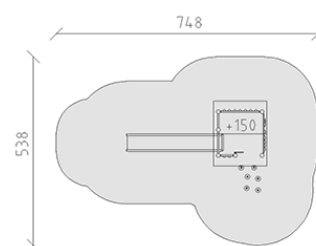

Combinazione di torrete

Serie di prodotti Rundholz

Articolo 28115

Combinazione di torrete in legno di pino svizzero multicollato e impregnato su pressione, altezza della piattaforma 150 cm, con tetto a capanna, foresta di pali, parete d'arrampicata e scivolo di poliestere armato verde/verde, incluso console del piede in acciaio per una profondità di installazione minima di 50 cm.

CHF 9'030.-

(IVA e consegna escluse)

	Gruppo d'età	3+
	Dimensioni dell'apparecchio	401 x 261 x 350 cm
	Spazio necessario	748 x 538 cm
	Area di impatto minimo	29.5 m ²
	Altezza di caduta	150 cm
	elemento più pesante	290 kg
	elemento più grande	350 x 190 x 155 cm
	tempo di installazione	2 h
	Montatori	2