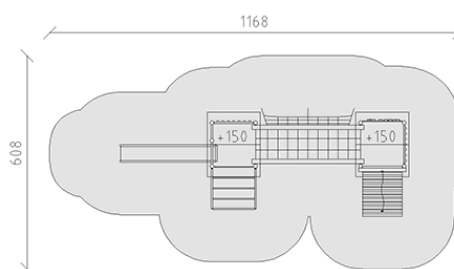

Combinazione di torrete

Serie di prodotti Rundholz

Articolo 28705

Combinazione di torrete in legno di pino svizzero multicollato e impregnato su pressione, altezza della piattaforma 150 cm, con tetti a capanna, acesa inclinata, parete d'arrampicata, ponte di rete in corde, scala a pioli di metallo e scivolo di poliestere armato grigio/antracite, incluso console del piede in acciaio per una profondità di installazione minima di 50 cm.

CHF 17'975.-

(IVA e consegna escluse)

	Gruppo d'età	3+
	Dimensioni dell'apparecchio	825 x 297 x 350 cm
	Spazio necessario	1168 x 608 cm
	Area di impatto minimo	55.8 m ²
	Altezza di caduta	150 cm
	elemento più pesante	290 kg
	elemento più grande	350 x 190 x 155 cm
	tempo di installazione	4.5 h
	Montatori	2