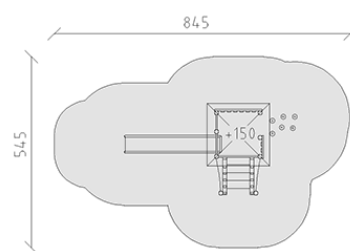

Combinazione di torrete

Serie di prodotti Kantholz

Articolo 33350

Combinazione di torrete in legno di pino svizzero multicollato e impregnato su pressione, altezza della piattaforma 150 cm, con tetto piramidale e scivolo di poliestere armato grigio/antracite, incluso console del piede in acciaio per una profondità di installazione minima di 50 cm.

CHF 9'755.-

(IVA e consegna escluse)

	Gruppo d'età	3+
	Dimensioni dell'apparecchio	495 x 261 x 368 cm
	Spazio necessario	845 x 545 cm
	Area di impatto minimo	33.3 m ²
	Altezza di caduta	150 cm
	elemento più pesante	315 kg
	elemento più grande	365 x 180 x 180 cm
	tempo di installazione	4.5 h
	Montatori	2