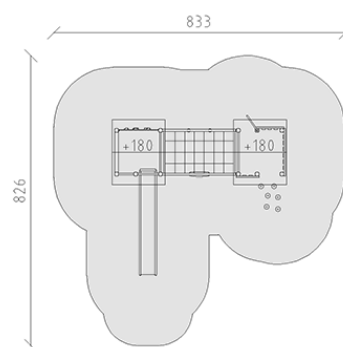

Combinazione di torrette

Serie di prodotti Kantholz

Articolo 35455

Combinazione di torrette in legno di pino svizzero multicollato e impregnato su pressione, altezza della piattaforma 180 cm, con tetti a capanna, foresta di pali, rete di transizione con seggiolino a cintura per il pompiere INOX, acesa inclinata, parete d'arrampicata, rete verticale e scivolo di poliestere armato rosso/giallo, per una profondità di installazione minima di 50 cm.

CHF 18'900.-

(IVA e consegna escluse)

	Gruppo d'età	3+
	Dimensioni dell'apparecchio	499 x 456 x 380 cm
	Spazio necessario	833 x 826 cm
	Area di impatto minimo	49.3 m ²
	Altezza di caduta	180 cm
	elemento più pesante	315 kg
	elemento più grande	375 x 185 x 155 cm
	tempo di installazione	5.5 h
	Montatori	2