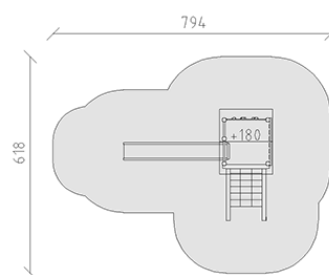

Combinazione di torrette alluminio/legno

Serie di prodotti Aluminium

Articolo 37525

Combinazione di torrette con altezza della piattaforma 150 cm, altezza della torre 380 cm, pali in alluminio verniciato a fuoco, con tetto a capanna, ascesa di rete rampicante, parete d'arrampicata e scivolo di poliestere armato grigio/antracite, per una profondità di installazione minima di 50 cm.

CHF 9'570.-

(IVA e consegna escluse)

	Gruppo d'età	3+
	Dimensioni dell'apparecchio	427 x 317 x 380 cm
	Spazio necessario	794 x 618 cm
	Area di impatto minimo	35.5 m ²
	Altezza di caduta	180 cm
	elemento più pesante	200 kg
	elemento più grande	430 x 185 x 155 cm
	Fondazioni	8
	Calcestruzzo	1.05 m ³
	tempo di installazione	3 h
	Montatori	2