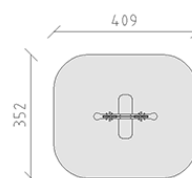

Dondolo a molle pappagallo

Serie di prodotti Color

Articolo 53200

Dondolo a molle pappagallo di polietilene, con molla a spirale verniciata, incluso console del piede in acciaio per una profondità di installazione minima di 50 cm.

CHF 2'125.-

(IVA e consegna escluse)

	Gruppo d'età	3+
	Dimensioni dell'apparecchio	183 x 125 x 96 cm
	Spazio necessario	409 x 352 cm
	Area di impatto minimo	13,55 m ²
	Altezza di caduta	60 cm
	elemento più pesante	95 kg
	elemento più grande	179 x 135 x 146 cm
	Fondazioni	1
	Calcestruzzo	0,15 m ³
	tempo di installazione	1 h
	Montatori	2