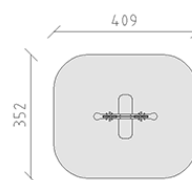

Dondolo a molle pappagallo

Serie di prodotti Color

Articolo 53200

Dondolo a molle pappagallo di polietilene, con molla a spirale verniciata, incluso console del piede in acciaio per una profondità di installazione minima di 50 cm.

CHF 2'125.-

(IVA e consegna escluse)

 Gruppo d'età	3+
 Dimensioni dell'apparecchio	183 x 125 x 96 cm
 Spazio necessario	409 x 352 cm
 Area di impatto minimo	13,55 m ²
 Altezza di caduta	60 cm
 elemento più pesante	95 kg
 elemento più grande	179 x 135 x 146 cm
 Fondazioni	1
 Calcestruzzo	0,15 m ³
 tempo di installazione	1 h
 Montatori	2