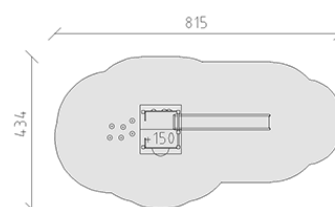

Combinazione di torrete

Serie di prodotti Eco

Articolo 54262

Combinazione di torrete in legno di pino svizzero multicollato e impregnato su pressione, altezza della piattaforma 150 cm, con tetto a capanna, parete d'arrampicata, foresta di pali, elemento murale con occhio di bue e scivolo di poliestere armato blu/giallo, incluso console del piede in acciaio per una profondità di installazione minima di 50 cm.

CHF 7'840.-

(IVA e consegna escluse)

 Gruppo d'età	3+
 Dimensioni dell'apparecchio	465 x 145 x 340 cm
 Spazio necessario	815 x 434 cm
 Area di impatto minimo	27.3 m ²
 Altezza di caduta	150 cm
 elemento più pesante	145 kg
 elemento più grande	340 x 150 x 120 cm
 tempo di installazione	3 h
 Montatori	2