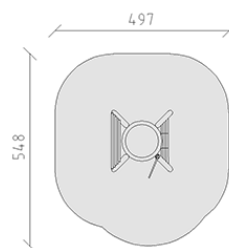

Combinazione d'arrampicata

Serie di prodotti Robinie

Articolo 40268

Combinazione d'arrampicata in legno di robinia non trattato chimicamente, levigato, dispositivi di sospensione in acciaio inox, corde mammut rinforzate in acciaio, con parete in rete, palo dei pompieri, scala di risalita e nido d'uccello in nero/beige.

CHF 5'530.-

(IVA e consegna escluse)

 Gruppo d'età	3+
 Dimensioni dell'apparecchio	178 x 196 x 258 cm
 Spazio necessario	548 x 497 cm
 Area di impatto minimo	23.3 m ²
 Altezza di caduta	200 cm
 elemento più pesante	120 kg
 elemento più grande	310 x 210 x 20 cm
 Fondazioni	5
 Calcestruzzo	1.00 m ³
 tempo di installazione	2 h
 Montatori	2