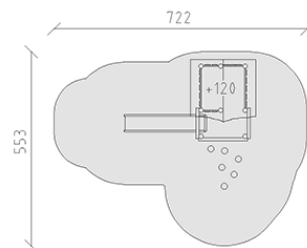

Casetta su trampoli

Serie di prodotti Robinie

Articolo 45300

Casetta su trampoli in legno di robinia non trattato chimicamente, levigato, altezza piattaforma 120 cm, con tetto a capanna, accesso interno con diverse piattaforme, accesso a pioli e scivolo in poliestere rosso/giallo.

CHF 20'410.-

(IVA e consegna escluse)

	Gruppo d'età	3+
	Dimensioni dell'apparecchio	375 x 371 x 450 cm
	Spazio necessario	722 x 553 cm
	Area di impatto minimo	28.75 m ²
	Altezza di caduta	120 cm
	elemento più pesante	850 kg
	elemento più grande	580 x 190 x 220 cm
	tempo di installazione	4 h
	Montatori	2