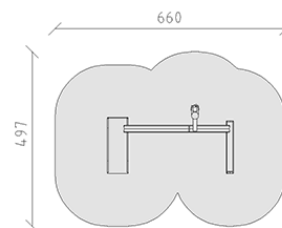

Gioco d'acqua

Articolo 42835

Gioco d'acqua con pompa rotativa automatica INOX, con canali d'acqua a V e canale d'acqua largo, dimensioni 60 x 160 cm, con cursore d'acqua in polietilene, colore nero, supporti per i piedi in acciaio inox, per una profondità minima di installazione di 50 cm.

CHF 8'225.-

(IVA e consegna escluse)

 Gruppo d'età	3+
 Dimensioni dell'apparecchio	360 x 197 x 105 cm
 Spazio necessario	660 x 497 cm
 Area di impatto minimo	28.1 m ²
 Altezza di caduta	73 cm
 elemento più pesante	25 kg
 elemento più grande	105 x 78 x 24 cm
 Fondazioni	10
 Calcestruzzo	0.8 m ³
 tempo di installazione	2 h
 Montatori	1