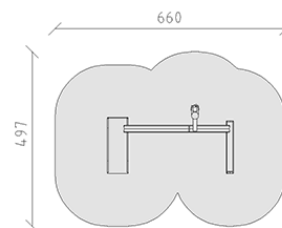

Gioco d'acqua

Articolo 42835

Gioco d'acqua con pompa rotativa automatica INOX, con canali d'acqua a V e canale d'acqua largo, dimensioni 60 x 160 cm, con cursore d'acqua in polietilene, colore nero, supporti per i piedi in acciaio inox, per una profondità minima di installazione di 50 cm.

CHF 8'225.-

(IVA e consegna escluse)

	Gruppo d'età	3+
	Dimensioni dell'apparecchio	360 x 197 x 105 cm
	Spazio necessario	660 x 497 cm
	Area di impatto minimo	28.1 m ²
	Altezza di caduta	73 cm
	elemento più pesante	25 kg
	elemento più grande	105 x 78 x 24 cm
	Fondazioni	10
	Calcestruzzo	0.8 m ³
	tempo di installazione	2 h
	Montatori	1