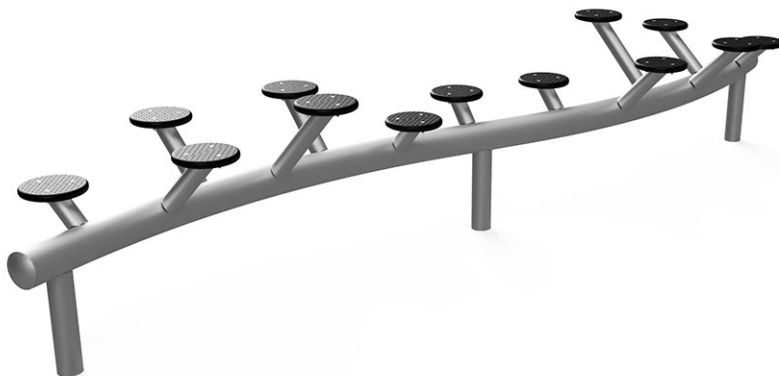

Articolo 66420

Germoglio in tubolare d'acciaio zincato a caldo, piastra in polietilene con superficie antiscivolo Safe-Tec, colore nero, profondità minima di installazione 50 cm.

CHF 2'755.-

(IVA e consegna escluse)

| | |
|---|----------------------|
|  Gruppo d'età | 3+ |
|  Dimensioni dell'apparecchio | 296 x 72 x 55 cm |
|  Spazio necessario | 596 x 372 cm |
|  Area di impatto minimo | 17.90 m ² |
|  Altezza di caduta | 55 cm |
|  elemento più pesante | 60 kg |
|  elemento più grande | 300 x 125 x 140 cm |
|  tempo di installazione | 1 h |
|  Montatori | 2 |