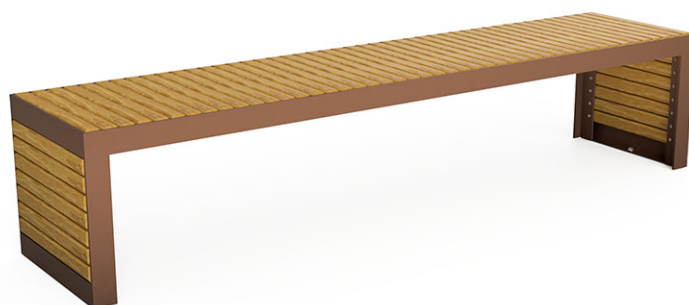

Panchina modello di mostra

Articolo 00002

analogico articolo 84770

Panchina in larice svizzero trattato, lunghezza 200 cm, senza spalliera, costruzione in acciaio zincato a caldo e inoltre verniciato secondo VAG E8