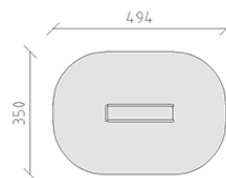

Scivolo

Articolo 10080

Scivolo per altezza di montaggio 90 cm, lunghezza dello scivolo 200 cm, di poliestere armato rosso/giallo, incluso console del piede in acciaio per una profondità di installazione minima di 50 cm.

CHF 1'330.-

(IVA e consegna escluse)

 Gruppo d'età	3+
 Dimensioni dell'apparecchio	195 x 50 x 145 cm
 Spazio necessario	494 x 350 cm
 Area di impatto minimo	15.4 m ²
 Altezza di caduta	100 cm
 elemento più pesante	24 kg
 elemento più grande	220 x 55 x 50 cm
 Fondazioni	2
 Calcestruzzo	0.1 m ³
 tempo di installazione	0.5 h
 Montatori	2