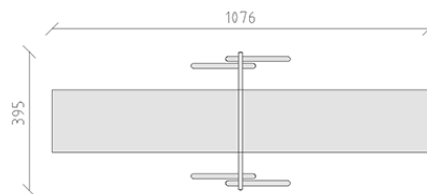

Altalena alta

Serie di prodotti Robinie

Articolo 40195

Altalena alta fatto di durame di robinia non trattato chimicamente e levigato, altezza 467 cm, sospensioni d'acciaio inossidabile per un seggiolino, tubo d'acciaio galvanizzati a caldo.

CHF 4'450.-

(IVA e consegna escluse)

 Gruppo d'età	3+
 Dimensioni dell'apparecchio	395 x 285 x 467 cm
 Spazio necessario	1078 x 395 cm
 Area di impatto minimo	19.2 m ²
 Altezza di caduta	220 cm
 elemento più pesante	90 kg
 elemento più grande	590 x 14 x 16 cm
 Fondazioni	4
 Calcestruzzo	2.9 m ³
 tempo di installazione	2 h
 Montatori	2