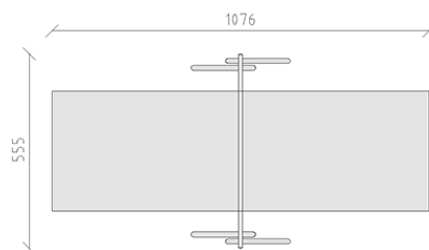

Altalena alta

Serie di prodotti Robinie

Articolo 40196

Altalena alta fatto di durame di robinia non trattato chimicamente e levigato, altezza 467 cm, sospensioni d'acciaio inossidabile per due seggiolini, tubo d'acciaio galvanizzati a caldo.

CHF 4'910.-

(IVA e consegna escluse)

 Gruppo d'età	3+
 Dimensioni dell'apparecchio	555 x 285 x 467 cm
 Spazio necessario	1078 x 555 cm
 Area di impatto minimo	36.8 m ²
 Altezza di caduta	220 cm
 elemento più pesante	90 kg
 elemento più grande	590 x 14 x 16 cm
 Fondazioni	4
 Calcestruzzo	2.9 m ³
 tempo di installazione	2 h
 Montatori	2