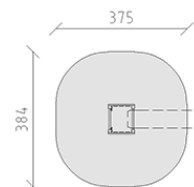

Torre mini

Serie di prodotti Aluminium

Articolo 10455

Torre mini con posti in alluminio verniciato a fuoco, balaustre in legno di pino svizzero multincollato e impregnato a pressione, altezza della piattaforma 90 cm, con spalliera, incluso console del piede in acciaio per una profondità di installazione minima di 50 cm.

CHF 1'670.-

(IVA e consegna escluse)

 Gruppo d'età	3+
 Dimensioni dell'apparecchio	84 x 75 x 172 cm
 Spazio necessario	384 x 375 cm
 Area di impatto minimo	12.5 m ²
 Altezza di caduta	90 cm
 elemento più pesante	50 kg
 elemento più grande	220 x 85 x 75 cm
 Fondazioni	4
 Calcestruzzo	0.5 m ³
 tempo di installazione	1 h
 Montatori	2