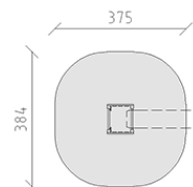

Torre mini

Serie di prodotti Aluminium

Articolo 10455

Torre mini con posti in alluminio verniciato a fuoco, balaustre in legno di pino svizzero multincollato e impregnato a pressione, altezza della piattaforma 90 cm, con spalliera, incluso console del piede in acciaio per una profondità di installazione minima di 50 cm.

CHF 1'670.-

(IVA e consegna escluse)

 Gruppo d'età	3+
 Dimensioni dell'apparecchio	84 x 75 x 172 cm
 Spazio necessario	384 x 375 cm
 Area di impatto minimo	12.5 m ²
 Altezza di caduta	90 cm
 elemento più pesante	50 kg
 elemento più grande	220 x 85 x 75 cm
 Fondazioni	4
 Calcestruzzo	0.5 m ³
 tempo di installazione	1 h
 Montatori	2