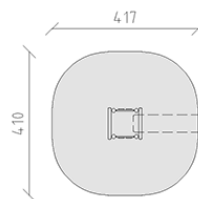

# Torre mini

Serie di prodotti Robinie

Articolo 41890

Torre mini fatto di durame di robinia non trattato chimicamente e levigato, balaustre in legno di larice crudo, altezza della piattaforma 90 cm, con spalliera, profondità minima di installazione per la protezione anticaduta naturale 80 cm / sintetica 60 cm.

**CHF 2'980.-**

(IVA e consegna escluse)

 Gruppo d'età	3+
 Dimensioni dell'apparecchio	97 x 90 x 200 cm
 Spazio necessario	417 x 410 cm
 Area di impatto minimo	14.9 m <sup>2</sup>
 Altezza di caduta	90 cm
 elemento più pesante	140 kg
 elemento più grande	260 x 90 x 100 cm
 Fondazioni	4
 Calcestruzzo	0.60 m <sup>3</sup>
 tempo di installazione	1 h
 Montatori	2