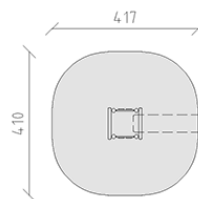

Torre mini

Serie di prodotti Robinie

Articolo 41890

Torre mini fatto di durame di robinia non trattato chimicamente e levigato, balaustre in legno di larice crudo, altezza della piattaforma 90 cm, con spalliera, profondità minima di installazione per la protezione anticaduta naturale 80 cm / sintetica 60 cm.

CHF 2'980.-

(IVA e consegna escluse)

 Gruppo d'età	3+
 Dimensioni dell'apparecchio	97 x 90 x 200 cm
 Spazio necessario	417 x 410 cm
 Area di impatto minimo	14.9 m ²
 Altezza di caduta	90 cm
 elemento più pesante	140 kg
 elemento più grande	260 x 90 x 100 cm
 Fondazioni	4
 Calcestruzzo	0.60 m ³
 tempo di installazione	1 h
 Montatori	2