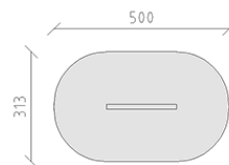

Trave di equilibrio

Serie di prodotti Rundholz

Articolo 27200

Trave di equilibrio in legno di pino svizzero multincollato e impregnato a pressione, \varnothing 13 cm, lunghezza 200 cm, incluso console del piede in acciaio per una profondità di installazione minima di 50 cm.

CHF 395.-

(IVA e consegna escluse)

	Gruppo d'età	3+
	Dimensioni dell'apparecchio	200 x 13 x 37 cm
	Spazio necessario	500 x 313 cm
	Area di impatto minimo	13.7 m ²
	Altezza di caduta	37 cm
	elemento più pesante	20 kg
	elemento più grande	200 x 15 x 90 cm
	Fondazioni	2
	Calcestruzzo	0.25 m ³
	tempo di installazione	1 h
	Montatori	2