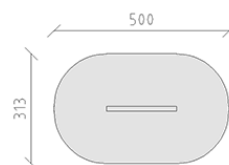

# Trave di equilibrio

Serie di prodotti Rundholz

Articolo 27200

Trave di equilibrio in legno di pino svizzero multincollato e impregnato a pressione,  $\varnothing$  13 cm, lunghezza 200 cm, incluso console del piede in acciaio per una profondità di installazione minima di 50 cm.

**CHF 395.-**

(IVA e consegna escluse)

	Gruppo d'età	3+
	Dimensioni dell'apparecchio	200 x 13 x 37 cm
	Spazio necessario	500 x 313 cm
	Area di impatto minimo	13.7 m <sup>2</sup>
	Altezza di caduta	37 cm
	elemento più pesante	20 kg
	elemento più grande	200 x 15 x 90 cm
	Fondazioni	2
	Calcestruzzo	0.25 m <sup>3</sup>
	tempo di installazione	1 h
	Montatori	2