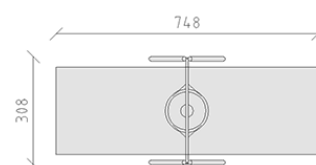

Altalena di sombrero

Serie di prodotti Rundholz

Articolo 27583

Altalena di sombrero in legno di pino svizzero multincollato e impregnato a pressione, dispositivo di sospensione in acciaio inox, tubo d'acciaio e connettori angolari zincato a caldo, sedile Sombrero ø 120 cm, incluso console del piede in acciaio per una profondità di installazione minima di 50 cm.

CHF 4'790.-

(IVA e consegna escluse)

	Gruppo d'età	3+
	Dimensioni dell'apparecchio	308 x 219 x 270 cm
	Spazio necessario	748 x 308 cm
	Area di impatto minimo	18.70 m ²
	Altezza di caduta	146 cm
	elemento più pesante	20 kg
	elemento più grande	290 x 30 x 40 cm
	Fondazioni	4
	Calcestruzzo	0.75 m ³
	tempo di installazione	2 h
	Montatori	2