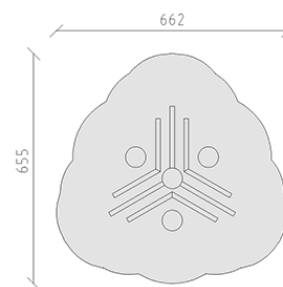

Dispositivo di bilanciamento

Serie di prodotti Kantholz

Articolo 30790

Dispositivo di bilanciamento in legno di pino svizzero multincollato e impregnato a pressione, piastra in polietilene, colore nero, staffe in acciaio zincato a caldo, profondità di installazione minima di 50 cm.

CHF 3'770.-

(IVA e consegna escluse)

 Gruppo d'età	3+
 Dimensioni dell'apparecchio	361 x 355 x 87 cm
 Spazio necessario	662 x 655 cm
 Area di impatto minimo	32 m ²
 Altezza di caduta	87 cm

buerli
Al centro del gioco