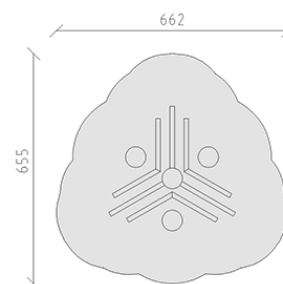

Dispositivo di bilanciamento

Serie di prodotti Kantholz

Articolo 30790

Dispositivo di bilanciamento in legno di pino svizzero multincollato e impregnato a pressione, piastra in polietilene, colore nero, staffe in acciaio zincato a caldo, profondità di installazione minima di 50 cm.

CHF 3'770.-

(IVA e consegna escluse)

 Gruppo d'età	3+
 Dimensioni dell'apparecchio	361 x 355 x 87 cm
 Spazio necessario	662 x 655 cm
 Area di impatto minimo	32 m ²
 Altezza di caduta	87 cm

buerli
Al centro del gioco