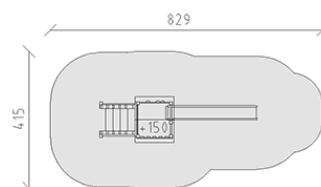

# Combinazione di torrete Eco/alluminio

Serie di prodotti Aluminium

Articolo 55105

Combinazione di torrete in pino svizzero multiaccoppiato, trattato a pressione, montanti in alluminio verniciato a fuoco, colore antracite, altezza piattaforma 150 cm, con tetto a sella, scivolo in poliestere rosso/giallo, parete di arrampicata e scala combinata, profondità minima di montaggio 50 cm.

**CHF 8'335.-**

(IVA e consegna escluse)

	Gruppo d'età	3+
	Dimensioni dell'apparecchio	479 x 139 x 340 cm
	Spazio necessario	829 x 415 cm
	Area di impatto minimo	28.9 m <sup>2</sup>
	Altezza di caduta	150 cm