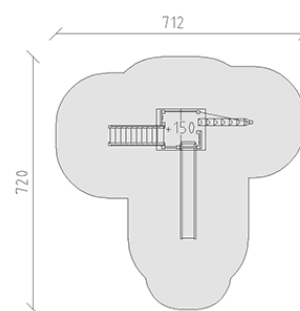

# Combinazione di torrete Eco/alluminio

Serie di prodotti Aluminium

Articolo 55110

Combinazione di torrete in pino cembro multiincollato, impregnato a pressione, montanti in alluminio verniciato a fuoco, colore antracite, altezza piattaforma 150 cm, con tetto a sella, scivolo in poliestere verde/verde, accesso al tronco d'albero, rete verticale e gradini di accesso, profondità minima di installazione 50 cm.

**CHF 8'725.-**

(IVA e consegna escluse)

	Gruppo d'età	3+
	Dimensioni dell'apparecchio	411 x 371 x 340 cm
	Spazio necessario	720 x 712 cm
	Area di impatto minimo	33.3 m <sup>2</sup>
	Altezza di caduta	150 cm
	elemento più pesante	150 kg
	elemento più grande	340 x 145 x 120 cm
	Fondazioni	9
	Calcestruzzo	0.8 m <sup>3</sup>
	tempo di installazione	3 h
	Montatori	2