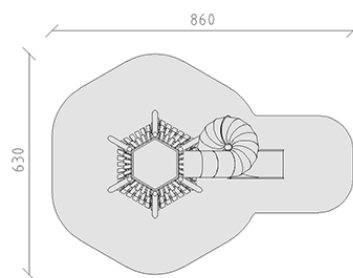

Torre gioco Caldera

Serie di prodotti Robinie

Articolo 42590

Torre gioco Caldera in legno di robinia non trattato chimicamente, levigato, elementi di parete in larice svizzero non trattato, scala di accesso interna in 3 parti, rete in corde di mammut rinforzate in acciaio, colore nero, scivolo in tubo di acciaio inox a 360°.

CHF 51'350.-

(IVA e consegna escluse)

	Gruppo d'età	5+
	Dimensioni dell'apparecchio	502 x 310 x 460 cm
	Spazio necessario	860 x 630 cm
	Area di impatto minimo	36.3 m ²
	Altezza di caduta	250 cm

buerli

Al centro del gioco