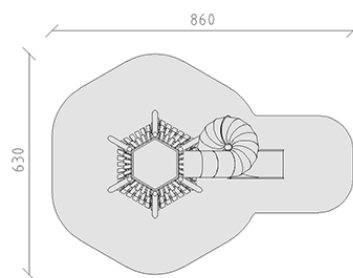

Torre gioco Caldera

Serie di prodotti Robinie

Articolo 42590

Torre gioco Caldera in legno di robinia non trattato chimicamente, levigato, elementi di parete in larice svizzero non trattato, scala di accesso interna in 3 parti, rete in corde di mammut rinforzate in acciaio, colore nero, scivolo in tubo di acciaio inox a 360°.

CHF 51'350.-

(IVA e consegna escluse)

 Gruppo d'età	5+
 Dimensioni dell'apparecchio	502 x 310 x 460 cm
 Spazio necessario	860 x 630 cm
 Area di impatto minimo	36.3 m ²
 Altezza di caduta	250 cm

buerli
Al centro del gioco