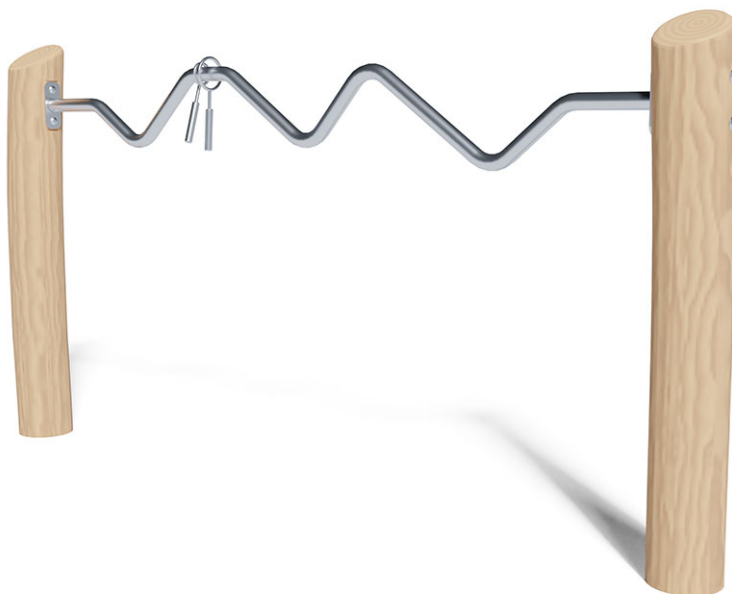

## Articolo 46016

Filo con palo in legno di robinia non trattato chimicamente, levigato, tubo rotondo in acciaio inox, incl. manico inox, colore nero.

**CHF 2'780.-**

(IVA e consegna escluse)

	Gruppo d'età	5+
	Dimensioni dell'apparecchio	242 x 17 x 130 cm
	Spazio necessario	325 x 320 cm
	Area di impatto minimo	10.2 m <sup>2</sup>
	Altezza di caduta	121 cm
	elemento più pesante	40 kg
	elemento più grande	290 x 18 x 18 cm
	Fondazioni	2
	Calcestruzzo	0.25 m <sup>3</sup>
	tempo di installazione	1 h
	Montatori	2