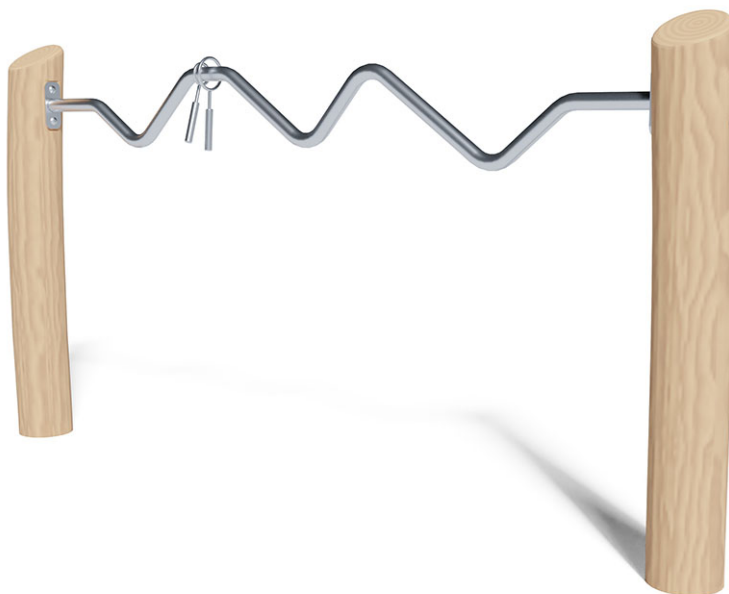

Articolo 46016

Filo con palo in legno di robinia non trattato chimicamente, levigato, tubo rotondo in acciaio inox, incl. manico inox, colore nero.

CHF 2'780.-

(IVA e consegna escluse)

	Gruppo d'età	5+
	Dimensioni dell'apparecchio	242 x 17 x 130 cm
	Spazio necessario	325 x 320 cm
	Area di impatto minimo	10.2 m ²
	Altezza di caduta	121 cm
	elemento più pesante	40 kg
	elemento più grande	290 x 18 x 18 cm
	Fondazioni	2
	Calcestruzzo	0.25 m ³
	tempo di installazione	1 h
	Montatori	2