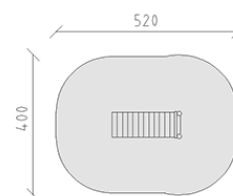

CHF 1'745.-

(IVA e consegna escluse)

	Gruppo d'età	5+
	Dimensioni dell'apparecchio	200 x 80 x 70 cm
	Spazio necessario	520 x 400 cm
	Area di impatto minimo	18.2 m ²
	Altezza di caduta	61 cm
	elemento più pesante	50 kg
	elemento più grande	200 x 70 x 13 cm
	Fondazioni	4
	Calcestruzzo	0.3 m ³
	tempo di installazione	1 h
	Montatori	2