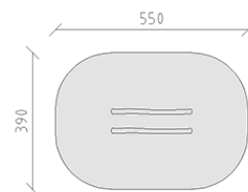

# Barre

Serie di prodotti Robinie

Articolo 46024

Barre in legno di robinia non trattato chimicamente, levigato, rinforzi statici ed elementi di fissaggio in acciaio inox.

**CHF 1'440.-**

(IVA e consegna escluse)

 Gruppo d'età	5+
 Dimensioni dell'apparecchio	230 x 71 x 110 cm
 Spazio necessario	550 x 390 cm
 Area di impatto minimo	19.3 m <sup>2</sup>
 Altezza di caduta	120 cm
 elemento più pesante	95 kg
 elemento più grande	230 x 200 x 15 cm
 Fondazioni	4
 Calcestruzzo	0.50 m <sup>3</sup>
 tempo di installazione	1 h
 Montatori	2