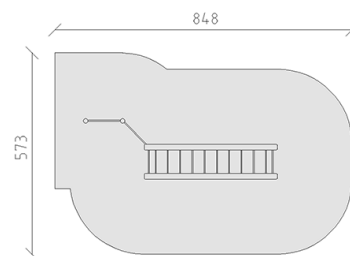

Combinazione sportiva

Serie di prodotti Robinie

Articolo 46040

Combinazione sportiva in legno di robinia non trattato chimicamente, levigato, con corrimano e barra per gradini, corrimano e barre orizzontali in acciaio inox.

CHF 3'920.-

(IVA e consegna escluse)

 Gruppo d'età	5+
 Dimensioni dell'apparecchio	554 x 174 x 230 cm
 Spazio necessario	848 x 573 cm
 Area di impatto minimo	42.3 m ²
 Altezza di caduta	230 cm
 elemento più pesante	130 kg
 elemento più grande	380 x 100 x 10 cm
 Fondazioni	6
 Calcestruzzo	0.75 m ³
 tempo di installazione	2 h
 Montatori	2