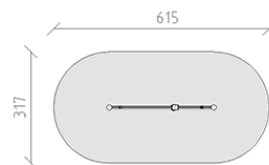

Gru scorrevole

Articolo 43855

Gru scorrevole in legno di robinia non trattato chimicamente, levigato, traversa in acciaio zincato a caldo, carrello in acciaio inox con rulli in plastica, vasca nera con paranco a catena.

CHF 3'320.-

(IVA e consegna escluse)

 Gruppo d'età	3+
 Dimensioni dell'apparecchio	315 x 17 x 240 cm
 Spazio necessario	615 x 317 cm
 Area di impatto minimo	17,3 m ²
 elemento più pesante	50 kg
 elemento più grande	320 x 18 x 18 cm
 Fondazioni	2
 Calcestruzzo	0,25 m ³
 tempo di installazione	2 h
 Montatori	2