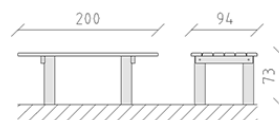

Tavolo larice crudo

Articolo 80043

Tavolo consolle in legno di robinia non trattato chimicamente e levigato, tavole di larice svizzero crudo, lunghezza 200 cm.

CHF 1'495.-

(IVA e consegna escluse)

 Dimensioni dell'apparecchio	200 x 94 x 73 cm
 elemento più pesante	100 kg
 elemento più grande	180 x 94 x 73 cm
 tempo di installazione	1 h
 Montatori	2