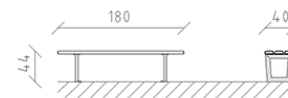

# Panchina Sedero plastica riciclata

Articolo 83055

Panchina a doghe di plastica riciclata, lunghezza 180 cm, colore marrone, senza spalliera, costruzione in acciaio zincato a caldo.

**CHF 620.-**

(IVA e consegna escluse)

 Dimensioni dell'apparecchio	180 x 40 x 44 cm
 elemento più pesante	30 kg
 elemento più grande	180 x 40 x 44 cm
 tempo di installazione	1 h
 Montatori	1

**buerli**  
Al centro del gioco