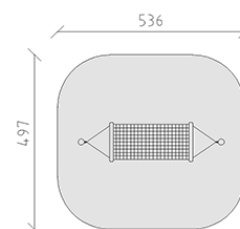

Amaca

Serie di prodotti Robinie

Articolo 40259

Amaca fatto di durame di robinia non trattato chimicamente e levigato, dispositivo di sospensione in acciaio inossidabile, con tappetino a rete rosso e collegamento a catena.

CHF 3'340.-

(IVA e consegna escluse)

	Gruppo d'età	3+
	Dimensioni dell'apparecchio	418 x 112 x 147 cm
	Spazio necessario	536 x 497 cm
	Area di impatto minimo	24.7 m ²
	Altezza di caduta	95 cm
	elemento più pesante	50 kg
	elemento più grande	20 x 20 x 250 cm
	Fondazioni	2
	Calcestruzzo	0.8 m ³
	tempo di installazione	2 h
	Montatori	2