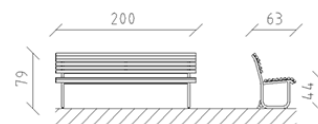

Panchina Parviva larice crudo

Articolo 81000

Panchina in larice svizzero grezzo, lunghezza 200 cm, con spalliera, costruzione in acciaio zincato a caldo.

CHF 1'435.-

(IVA e consegna escluse)

 Dimensioni dell'apparecchio	200 x 63 x 79 cm
 elemento più pesante	41 kg
 elemento più grande	200 x 63 x 79 cm
 tempo di installazione	1 h
 Montatori	2