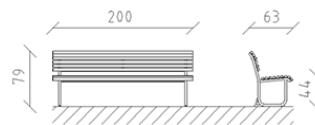

Panchina Parviva larice crudo

Articolo 81001

Panchina in larice svizzero grezzo, lunghezza 200 cm, con spalliera, costruzione in acciaio zincato a caldo e ulteriormente verniciata in colore patina moderna.

CHF 1'675.-

(IVA e consegna escluse)

 Dimensioni dell'apparecchio	200 x 63 x 79 cm
 elemento più pesante	41 kg
 elemento più grande	200 x 63 x 79 cm
 tempo di installazione	1 h
 Montatori	2

buerli

Al centro del gioco