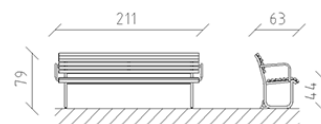

Panchina Parviva larice crudo

Articolo 81005

Panchina in larice svizzero grezzo, lunghezza 200 cm, con spalliera e braccioli, costruzione in acciaio zincato a caldo.

CHF 1'715.-

(IVA e consegna escluse)

 Dimensioni dell'apparecchio	210 x 63 x 79 cm
 elemento più pesante	42 kg
 elemento più grande	210 x 63 x 79 cm
 tempo di installazione	1 h
 Montatori	2