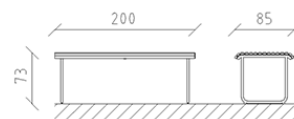

# Tavolo Parviva larice crudo

Articolo 81020

Tavolo in larice svizzero grezzo, lunghezza 200 cm, costruzione in acciaio zincato a caldo.

**CHF 1'595.-**

(IVA e consegna escluse)

 Dimensioni dell'apparecchio	200 x 85 x 73 cm
 elemento più pesante	27 kg
 elemento più grande	200 x 53 x 45 cm
 tempo di installazione	1 h
 Montatori	2