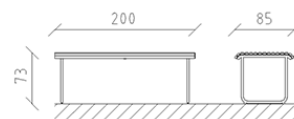

Tavolo Parviva larice crudo

Articolo 81020

Tavolo in larice svizzero grezzo, lunghezza 200 cm, costruzione in acciaio zincato a caldo.

CHF 1'595.-

(IVA e consegna escluse)

 Dimensioni dell'apparecchio	200 x 85 x 73 cm
 elemento più pesante	27 kg
 elemento più grande	200 x 53 x 45 cm
 tempo di installazione	1 h
 Montatori	2