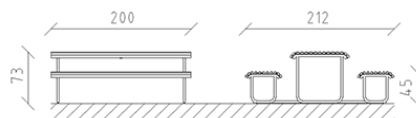

Tavolo da picnic Parviva larice crudo

Articolo 81026

Tavolo da picnic in tubolare d'acciaio zincato a caldo, laccato in patina moderna, piano d'appoggio in larice svizzero grezzo, lunghezza 200 cm, larghezza 212 cm, panche senza schienale, autoportante.

CHF 4'625.-

(IVA e consegna escluse)

 Dimensioni dell'apparecchio	200 x 212 x 73 cm
 elemento più pesante	96 kg
 elemento più grande	200 x 212 x 73 cm
 tempo di installazione	1 h
 Montatori	2

buerli

Al centro del gioco