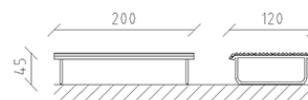

# Panchina larga Parviva larice crudo

Articolo 81041

Panchina larga in larice svizzero grezzo, lunghezza 200 cm, larghezza 118 cm, senza spalliera, struttura in acciaio zincato a caldo e inoltre verniciato in patina moderna.

**CHF 2'560.-**

(IVA e consegna escluse)

 Dimensioni dell'apparecchio	200 x 118 x 45 cm
 elemento più pesante	50 kg
 elemento più grande	200 x 118 x 45 cm
 tempo di installazione	1 h
 Montatori	2

**buerli**