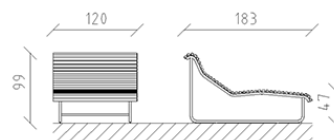

# Sdraio Parviva larice crudo

Articolo 81051

Sdraio in larice svizzero grezzo, lunghezza 183 cm, larghezza 120 cm, con spalliera, struttura in acciaio zincato a caldo e inoltre verniciato in patina moderna.

**CHF 3'935.-**

(IVA e consegna escluse)

 Dimensioni dell'apparecchio	183 x 120 x 99 cm
 elemento più pesante	63 kg
 elemento più grande	183 x 120 x 99 cm
 tempo di installazione	1 h
 Montatori	2

**buerli**