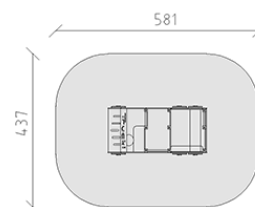

(IVA e consegna escluse)

	Gruppo d'età	1+
	Dimensioni dell'apparecchio	282 x 141 x 210 cm
	Spazio necessario	581 x 437 cm
	Area di impatto minimo	23.45 m ²
	Altezza di caduta	80 cm
	elemento più pesante	410 kg
	elemento più grande	282 x 137 x 210 cm
	tempo di installazione	1 h
	Montatori	2