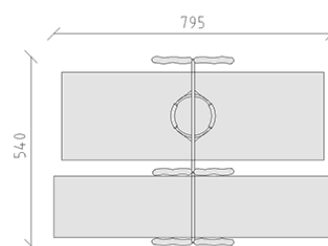

Altalena con nido d'uccelli

Serie di prodotti Robinie

Articolo 40177

Altalena nido d'uccelli fatto di durame di robinia non trattato chimicamente e levigato, sospensioni d'acciaio inossidabile per uno seggiolini, tubo d'acciaio e connettori d'angolo galvanizzati a caldo, con nido d'uccelli Huck originale Ø 125 cm, colore dell'anello di corda beige.

CHF 5'470.-

(IVA e consegna escluse)

 Gruppo d'età	3+
 Dimensioni dell'apparecchio	540 x 230 x 272 cm
 Spazio necessario	795 x 540 cm
 Area di impatto minimo	32.5 m ²
 Altezza di caduta	146 cm
 elemento più pesante	60 kg
 elemento più grande	370 x 16 x 160 cm
 Fondazioni	6
 Calcestruzzo	0.8 m ³
 tempo di installazione	3 h
 Montatori	2