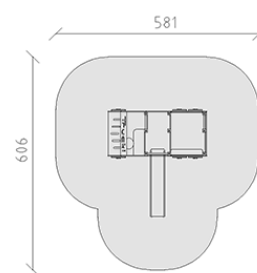

Trucki con scivolo

Serie di prodotti Color

Articolo 53980

Camion Trucki con scivolo in legno di pino svizzero multincollato e impregnato a pressione, ruote e elementi murali di polietilene, mascherina d'alluminio, scivolo di poliestere armato blu/blu, incluso console del piede in acciaio per una profondità di installazione minima di 50 cm.

CHF 11'445.-

(IVA e consegna escluse)

	Gruppo d'età	1+
	Dimensioni dell'apparecchio	308 x 282 x 210 cm
	Spazio necessario	606 x 581 cm
	Area di impatto minimo	28.25 m ²
	Altezza di caduta	100 cm
	elemento più pesante	282 kg
	elemento più grande	282 x 137 x 210 cm
	tempo di installazione	2 h
	Montatori	2