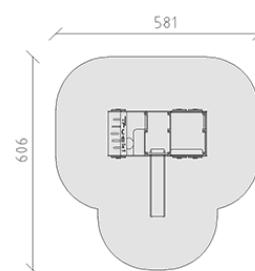

# Trucki con scivolo

Serie di prodotti Color

Articolo 53980

Camion Trucki con scivolo in legno di pino svizzero multincollato e impregnato a pressione, ruote e elementi murali di polietilene, mascherina d'alluminio, scivolo di poliestere armato blu/blu, incluso console del piede in acciaio per una profondità di installazione minima di 50 cm.

**CHF 11'445.-**

(IVA e consegna escluse)

	Gruppo d'età	1+
	Dimensioni dell'apparecchio	308 x 282 x 210 cm
	Spazio necessario	606 x 581 cm
	Area di impatto minimo	28.25 m <sup>2</sup>
	Altezza di caduta	100 cm
	elemento più pesante	282 kg
	elemento più grande	282 x 137 x 210 cm
	tempo di installazione	2 h
	Montatori	2