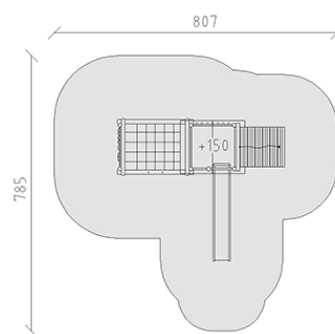

Combinazione di torrete

Serie di prodotti Rundholz

Articolo 28200

Combinazione di torrete in legno di pino svizzero multincollato e impregnato a pressione, altezza della piattaforma 150 cm, con tetto a capanna, scivolo di poliestere armato verde/verde, ascesa inclinata con corda e prolungamento di ginnastica combinata con parete d'arrampicata, incluso console del piede in acciaio per una profondità di installazione minima di 50 cm.

CHF 11'150.-

(IVA e consegna escluse)

	Gruppo d'età	3+
	Dimensioni dell'apparecchio	477 x 405 x 350 cm
	Spazio necessario	807 x 785 cm
	Area di impatto minimo	44.8 m ²
	Altezza di caduta	196 cm

buerli

Al centro del gioco