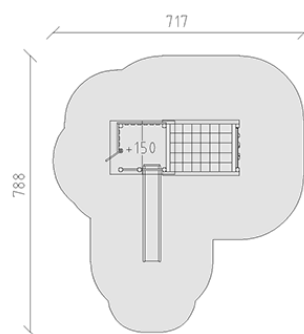

Combinazione di torrete

Serie di prodotti Kantholz

Articolo 33360

Combinazione di torrete in legno di pino svizzero multincollato e impregnato a pressione, altezza della piattaforma 150 cm, con tetto a capanna, scivolo di poliestere armato rosso/giallo, pertica del pompiere e prolungamento di ginnastica combinata con parete d'arrampicata, incluso console del piede in acciaio per una profondità di installazione minima di 50 cm.

CHF 10'380.-

(IVA e consegna escluse)

	Gruppo d'età	3+
	Dimensioni dell'apparecchio	405 x 383 x 351 cm
	Spazio necessario	788 x 717 cm
	Area di impatto minimo	40.5 m ²
	Altezza di caduta	200 cm

buerli

Al centro del gioco