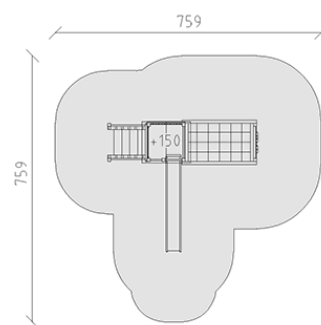

# Combinazione di torrette Eco/alluminio

Serie di prodotti Aluminium

Articolo 55150

Combinazione di torrette Eco/alluminio in legno di pino svizzero multincollato e impregnato a pressione, montanti in alluminio verniciato a fuoco, colore antracite, altezza piattaforma 150 cm, con tetto a sella, scivolo in poliestere rosso/giallo, scala combinata, prolungamento di ginnastica combinata con parete d'arrampicata, scala di corda, parete di rete e cielo di rete, profondità minima di installazione 50 cm.

**CHF 11'700.-**

(IVA e consegna escluse)

	Gruppo d'età	3+
	Dimensioni dell'apparecchio	429 x 376 x 340 cm
	Spazio necessario	759 x 759 cm
	Area di impatto minimo	40.6 m <sup>2</sup>
	Altezza di caduta	200 cm