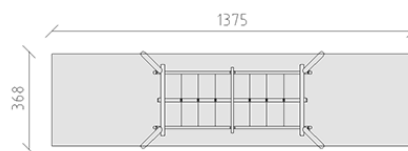

Altalena vichinga 8 posti

Serie di prodotti Robinie

Articolo 40090

Altalena vichinga con 8 scomparti, pali in legno di robinia non trattato chimicamente e levigato, trave in acciaio zincato a caldo, mensole e ferramenta in acciaio inossidabile, corda intrecciata in PP 15/15 cm, set di corde con inserto in acciaio e catena in acciaio inossidabile pressata.

CHF 9'880.-

(IVA e consegna escluse)

 Gruppo d'età	3+
 Dimensioni dell'apparecchio	698 x 368 x 355 cm
 Spazio necessario	1375 x 368 cm
 Area di impatto minimo	48.1 m ²
 Altezza di caduta	171 cm

buerli

Al centro del gioco