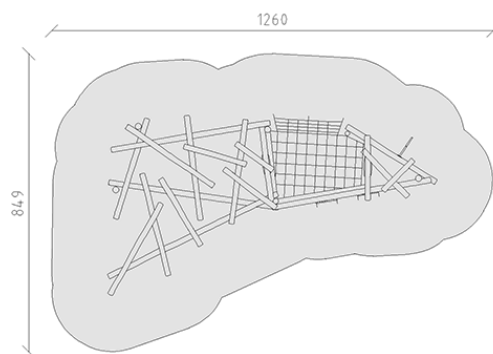

Kraxler II

Serie di prodotti Robinie

Articolo 40350

Kraxler II fatto di durame di robinia non trattato chimicamente e levigato, corde mammut in acciaio rinforzato, colore nero, con salita Mikado, rete sospesa, rete di salita, salita a pioli, palo dei pompieri e sedili con cinture di sicurezza.

CHF 15'980.-

(IVA e consegna escluse)

 Gruppo d'età	3+
 Dimensioni dell'apparecchio	940 x 517 x 270 cm
 Spazio necessario	1260 x 849 cm
 Area di impatto minimo	75.6 m ²
 Altezza di caduta	200 cm

buerli
Al centro del gioco