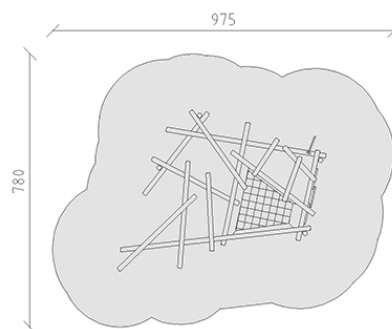

# Kraxler I

Serie di prodotti Robinie

Articolo 40351

Kraxler I fatto di durame di robinia non trattato chimicamente e levigato, corde mammut in acciaio rinforzato, colore nero, con scala Mikado, rete piana, scala a pioli e palo dei pompieri.

**CHF 10'830.-**

(IVA e consegna escluse)

 Gruppo d'età	3+
 Dimensioni dell'apparecchio	597 x 460 x 270 cm
 Spazio necessario	975 x 780 cm
 Area di impatto minimo	59.3 m <sup>2</sup>
 Altezza di caduta	200 cm