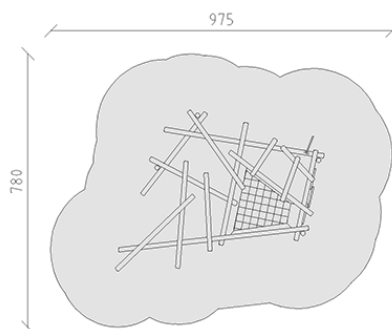

Kraxler I

Serie di prodotti Robinie

Articolo 40351

Kraxler I fatto di durame di robinia non trattato chimicamente e levigato, corde mammut in acciaio rinforzato, colore nero, con scala Mikado, rete piana, scala a pioli e palo dei pompieri.

CHF 10'830.-

(IVA e consegna escluse)

 Gruppo d'età	3+
 Dimensioni dell'apparecchio	597 x 460 x 270 cm
 Spazio necessario	975 x 780 cm
 Area di impatto minimo	59.3 m ²
 Altezza di caduta	200 cm

buerli
Al centro del gioco