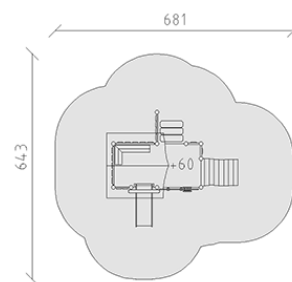

Parco giochi per bambini piccoli

Serie di prodotti Robinie

Articolo 41905

Parco giochi per bambini piccoli in legno di robinia non trattato chimicamente, levigato, altezza piattaforma 60 cm, casetta con tetto a due falde, angolo salotto, scivolo in acciaio inossidabile, travi per arrampicarsi, elemento a forma di albero e scaletta inclinata.

CHF 14'930.-

(IVA e consegna escluse)

 Gruppo d'età	1+
 Dimensioni dell'apparecchio	375 x 333 x 260 cm
 Spazio necessario	681 x 643 cm
 Area di impatto minimo	32.4 m ²
 Altezza di caduta	100 cm

buerli
Al centro del gioco