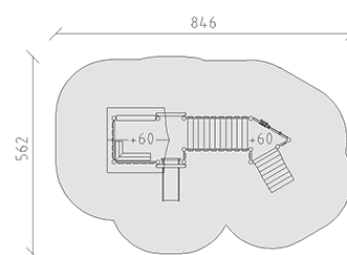

# Parco giochi per bambini piccoli

Serie di prodotti Robinie

Articolo 41910

Parco giochi per bambini piccoli in legno di robinia non trattato chimicamente, levigato, altezza piattaforma 60 cm, casetta con tetto a due falde, angolo salotto, scala a pioli, scivolo in acciaio inossidabile, ponte congiuntivo, elemento a forma di albero e scaletta inclinata.

**CHF 17'575.-**

(IVA e consegna escluse)

 Gruppo d'età	1+
 Dimensioni dell'apparecchio	534 x 267 x 260 cm
 Spazio necessario	846 x 562 cm
 Area di impatto minimo	39.5 m <sup>2</sup>
 Altezza di caduta	100 cm